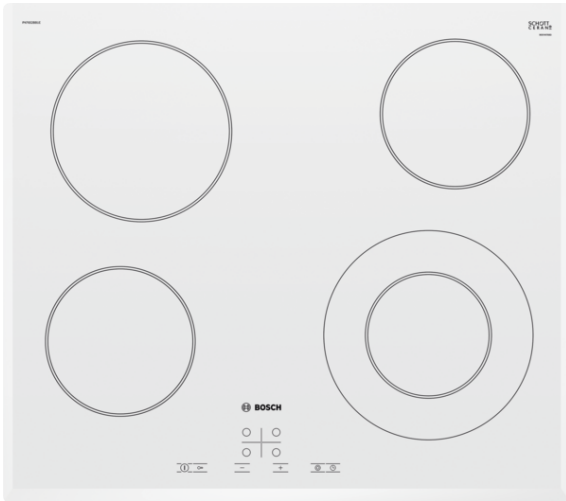

**Serie | 4, Электрическая варочная панель, 60 см, PKF652BB1E**

**Стеклокерамическая варочная панель: удобна как в приготовлении пищи, так и в очистке.**

- Конфорка с круглой зоной расширения диаметром 21см.
- **Таймер с функцией отключения:** отключает конфорку по истечении заданного периода времени.
- **Функция «Блокировка от детей»:** защищает панель от нежелательного включения.

**Технические особенности**

Обозначение модели/ассортиментная группа :

Керамические зоны	нагрева
Тип конструкции :	Встроенный
Источник энергии :	Электро
Количество конфорок для одновременного использования :	4
Размеры ниши для встра. (мм) :	45 x 560-560 x 490-500
Ширина (мм) :	592
Размеры прибора (мм) :	45 x 592 x 522
Размеры прибора в упаковке (мм) (ВxШxГ) :	100 x 750 x 590
Вес нетто (кг) :	7,360
Вес брутто (кг) :	8,0
Индикатор остаточного тепла :	Отдельный
Расположение панели управления :	Спереди
Осн.материал поверхности :	Стеклокерамика
Цвет верхней поверхности :	белый
Сертификат соответствия :	CE, Eurasian, VDE
EAN-код :	4242005120956
Мощность подключения к электроэнергии (Вт) :	6600
Напряжение (В) :	220-240
Частота (Гц) :	60; 50

**Serie | 4, Электрическая варочная панель,  
60 см,  
PKF652BB1E**

**Стеклокерамическая варочная панель:  
удобна как в приготовлении пищи, так и в  
очистке.**

---

**Общая информация**

- Стеклокерамика
- Варочная панель со скошенным краем
- 4 конфорки быстрого нагрева
- 17 ступеней мощности

**Техническая информация**

- Минимальная толщина столешницы 20 мм

**Serie | 4, Электрическая варочная панель,  
60 см,  
PKF652BB1E**