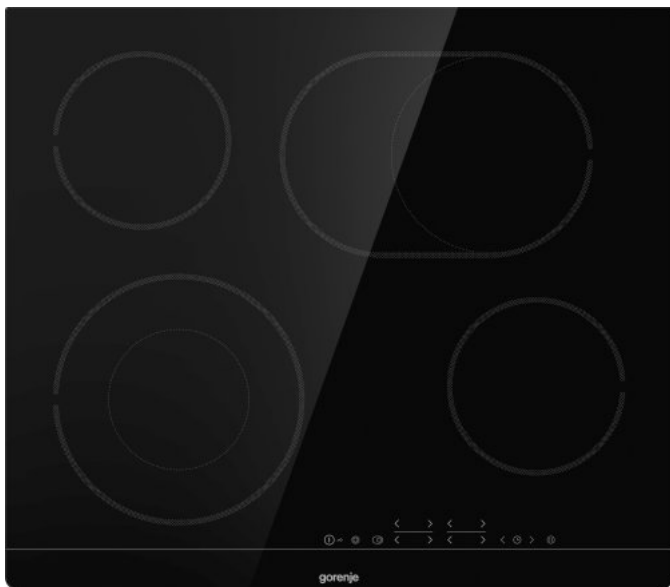

ECT643BSC

gorenje
Life Simplified

Стеклокерамическая варочная панель

 FishZone: овальная конфорка

 BoilControl: автоматика приготовления

 Stop&Go: функция паузы

 ChildLock: защитная блокировка

 StayWarm: подогрев

 Индикация остаточного тепла (H)

 Таймер

Черный

Без рамки

Сенсорное управление

Таймер

Автоматика приготовления

Функция Stop&Go

Функция подогрева StayWarm

FishZone: овальная конфорка

4 конфорки Hi-Light Передняя левая: Ø 12/21 см, 0.8/2.2 кВт, Передняя правая: Ø 14.5 см, 1.2 кВт, Задняя левая: Ø 14.5 см, 1.2 кВт, Задняя правая: овальная конфорка 17x26.5 см, 1.5/2.4 кВт