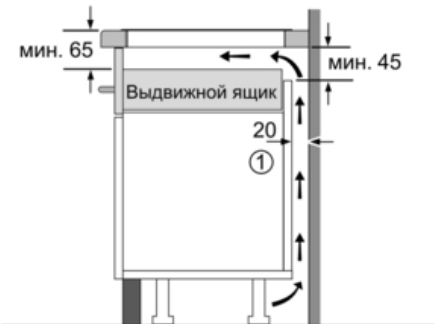

Размеры ниши для встра. (мм) : 51 x 560-560 x 490-500  
 Ширина (мм) : 592  
 Размеры прибора (мм) : 51 x 592 x 522  
 Вес нетто (кг) : 11,0  
 Вес брутто (кг) : 12,0  
 Индикатор остаточного тепла : Separate  
 Расположение панели управления : Спереди  
 Цвет верхней поверхности : черный  
 Сертификат соответствия : AENOR, CE  
 Длина сетевого кабеля (см) : 110  
 EAN-код : 4242002870885  
 Мощность подключения к электроэнергии (Вт) : 4600  
 Напряжение (В) : 220-240  
 Частота (Гц) : 50; 60

### PWP631BB1E Варочная панель со скошенным краем спереди 60 см Индукция - Стеклокерамическая варочная панель

① Должно быть предусмотрено пространство для циркуляции воздуха

Размеры в мм

Размеры в мм

\* мин. расстояние между вырезом под панель и стенкой  
 \*\* глубина встраивания  
 \*\*\* при встраивании над духовым шкафом мин. 30, или больше; см. требования по монтажу духовых шкафов

Размеры в мм

① Должно быть предусмотрено пространство для циркуляции воздуха.

Размеры в мм

① Должно быть предусмотрено пространство для циркуляции воздуха

Размеры в мм

Размеры в мм