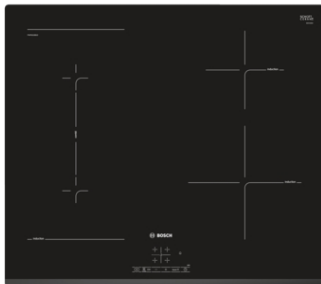

**Serie | 4 Варочные панели**

**PWP631BB1E Варочная панель со скошенным краем спереди**

**60 см Индукция - Стеклокерамическая варочная панель**

**Индукционная варочная панель: очень быстро нагревает и к ней ничто не пригорает.**