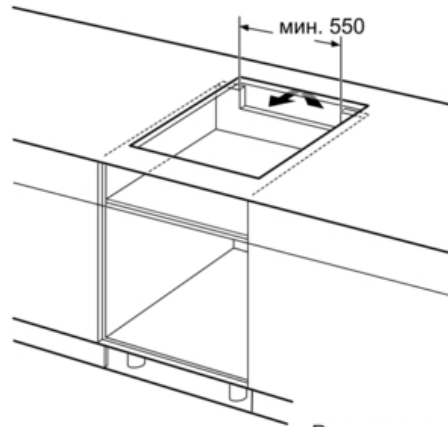

Размеры в мм