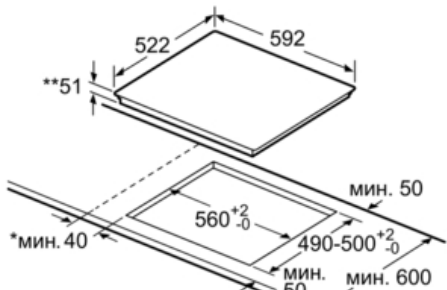

Размеры ниши для встра. (мм) : 51 x 560-560 x 490-500  
 Ширина (мм) : 592  
 Размеры прибора (мм) : 51 x 592 x 522  
 Вес нетто (кг) : 11,0  
 Вес брутто (кг) : 12,0  
 Индикатор остаточного тепла : Separate  
 Расположение панели управления : Спереди  
 Цвет верхней поверхности : черный  
 Сертификат соответствия : AENOR, CE  
 Длина сетевого кабеля (см) : 110  
 EAN-код : 4242002870885  
 Мощность подключения к электроэнергии (Вт) : 4600  
 Напряжение (В) : 220-240  
 Частота (Гц) : 50; 60

### PWP631BB1E Варочная панель со скошенным краем спереди 60 см Индукция - Стеклокерамическая варочная панель

① Должно быть предусмотрено пространство для циркуляции воздуха

Размеры в мм

Размеры в мм

\* мин. расстояние между вырезом под панель и стенкой  
 \*\* глубина встраивания  
 \*\*\* при встраивании над духовым шкафом мин. 30, или больше; см. требования по монтажу духовых шкафов

Размеры в мм

① Должно быть предусмотрено пространство для циркуляции воздуха.

Размеры в мм

① Должно быть предусмотрено пространство для циркуляции воздуха

Размеры в мм

Размеры в мм