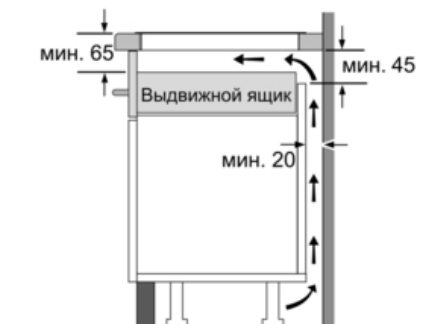

Размеры ниши для встра. (мм) : 51 x 560-560 x 490-500  
 Ширина (мм) : 592  
 Размеры прибора (мм) : 51 x 592 x 522  
 Вес нетто (кг) : 11,0  
 Вес брутто (кг) : 12,0  
 Индикатор остаточного тепла : Separate  
 Расположение панели управления : Спереди  
 Цвет верхней поверхности : черный  
 Сертификат соответствия : AENOR, CE  
 Длина сетевого кабеля (см) : 110  
 EAN-код : 4242002870885  
 Мощность подключения к электроэнергии (Вт) : 4600  
 Напряжение (В) : 220-240  
 Частота (Гц) : 50; 60

### PWP631BB1E Варочная панель со скошенным краем спереди 60 см Индукция - Стеклокерамическая варочная панель

① Должно быть предусмотрено пространство для циркуляции воздуха

Размеры в мм

Размеры в мм

\* мин. расстояние между вырезом под панель и стенкой  
 \*\* глубина встраивания  
 \*\*\* при встраивании над духовым шкафом мин. 30, или больше; см. требования по монтажу духовых шкафов

Размеры в мм

① Должно быть предусмотрено пространство для циркуляции воздуха.

Размеры в мм

① Должно быть предусмотрено пространство для циркуляции воздуха

Размеры в мм

Размеры в мм