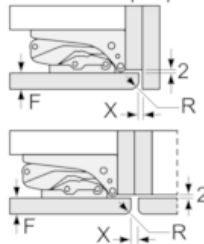

Техническая информация

- Мощность подключения: 90 Вт
- Передние ножки регулируются по высоте
- Циркуляция воздуха через решетку цоколя
- Бокс с 0 зоной свежести
- Класс энергопотребления: A+/ Годовой расход: 119 кВтч
- Холодильное отделение: 187 л
- Дверной упор правый, перенавешиваемый
- Размеры ниши: (В x Ш x Г): 122,5 см x 56,0 см x 55,0 см
- Размеры прибора (ВxШxГ): 122 x 56 x 55 см

№ 90, Встраиваемый холодильник, 122.5 x 56 см
K18413D20R

Размерные чертежи

Размеры в мм

Размеры в мм

Размеры в мм
Рекомендуемые размеры зазора для плоского шарнира

	F	R	X
16-19	0-3	2,5	
	20	0-1	3
21	2-3	2,5	
	21	0-1	3
22	2-3	2,5	
	22	0	4
	22	1	3,5
		2-3	3

Рекомендуется соблюдать приведенные в таблице размеры зазора, чтобы обеспечить беспрепятственное открытие дверцы прибора и избежать повреждения кухонной мебели.