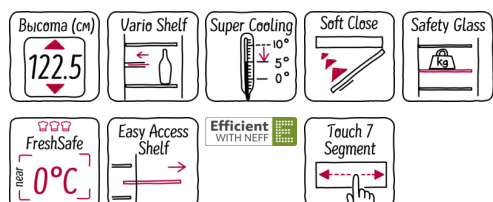

№ 90, Встраиваемый холодильник, 122.5 x 56 см
K18413D20R

A++

NEFF

COOKING PASSION SINCE 1877

Холодильник с зоной свежести, которая позволяет сохранить продукты свежими до 3 раз дольше.

- ✓ Сохранение свежести продуктов до 3 раз дольше благодаря изолированной "нулевой" зоне свежести FreshSafe с отделением для овощей и фруктов с регулировкой влажности, а также 2 отделениями для мяса и рыбы.
- ✓ Яркое и современное светодиодное освещение холодильной камеры в течение всего срока службы холодильника.
- ✓ Произведено в Германии, согласно немецким стандартам качества.

Оснащение

Технические особенности

Встраиваемый/ свободностоящий : Встроенный
Количество компрессоров : 1
Количество независимых систем охлаждения : 2
Ширина (мм) : 558
Высота (мм) : 1221
Глубина (мм) : 545
Вес нетто (кг) : 47,776
Размеры ниши для встр. (мм) : 1225.0 x 560 x 550
Декоративные рамы/ поверхности : Возможность доукомплектации декоративными рамами
Навес двери : Правый перенавешиваемый
Кол-во переставляемых полок в холод.отделении : 3
Полка для бутылок : Нет
Система NoFrost : Нет
Внутренний вентилятор : Нет
перенавешиваемый : Да
Длина сетевого кабеля (см) : 230
Уровень шума (дБ) : 37
Мощность подключения (Вт) : 90
Предохранители (А) : 10
Напряжение (В) : 220-240
Частота (Гц) : 50
Сертификат соответствия : CE, VDE

- Полка из ударопрочного стекла 4, из них переставляемые по высоте 3.
- 1 большие надверные полки
- Светодиодное освещение

Комфорт и Безопасность

- Электронная регулировка температуры с цифровой индикацией
- Полностью автоматическое оттаивание холодильного отделения

Техническая информация

- Мощность подключения: 90 Вт
- Передние ножки регулируются по высоте
- Циркуляция воздуха через решетку цоколя
- Бокс с 0 зоной свежести
- Класс энергопотребления: A+/ Годовой расход: 119 кВтч
- Холодильное отделение: 187 л
- Дверной упор правый, перенавешиваемый
- Размеры ниши: (В x Ш x Г): 122,5 см x 56,0 см x 55,0 см
- Размеры прибора (ВxШxГ): 122 x 56 x 55 см