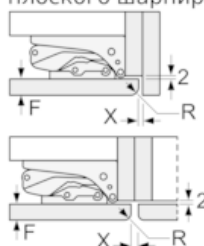

№ 50, Встраиваемый морозильник, 82 x 59.8 см
G4344X7RU

Размерные чертежи

Размеры в мм
Рекомендуемые размеры зазора для
плоского шарнира

F	R	X
16-19	0-3	2,5
20	0-1	3
	2-3	2,5
21	0-1	3
	2-3	2,5
22	0	4
	1	3,5
	2-3	3